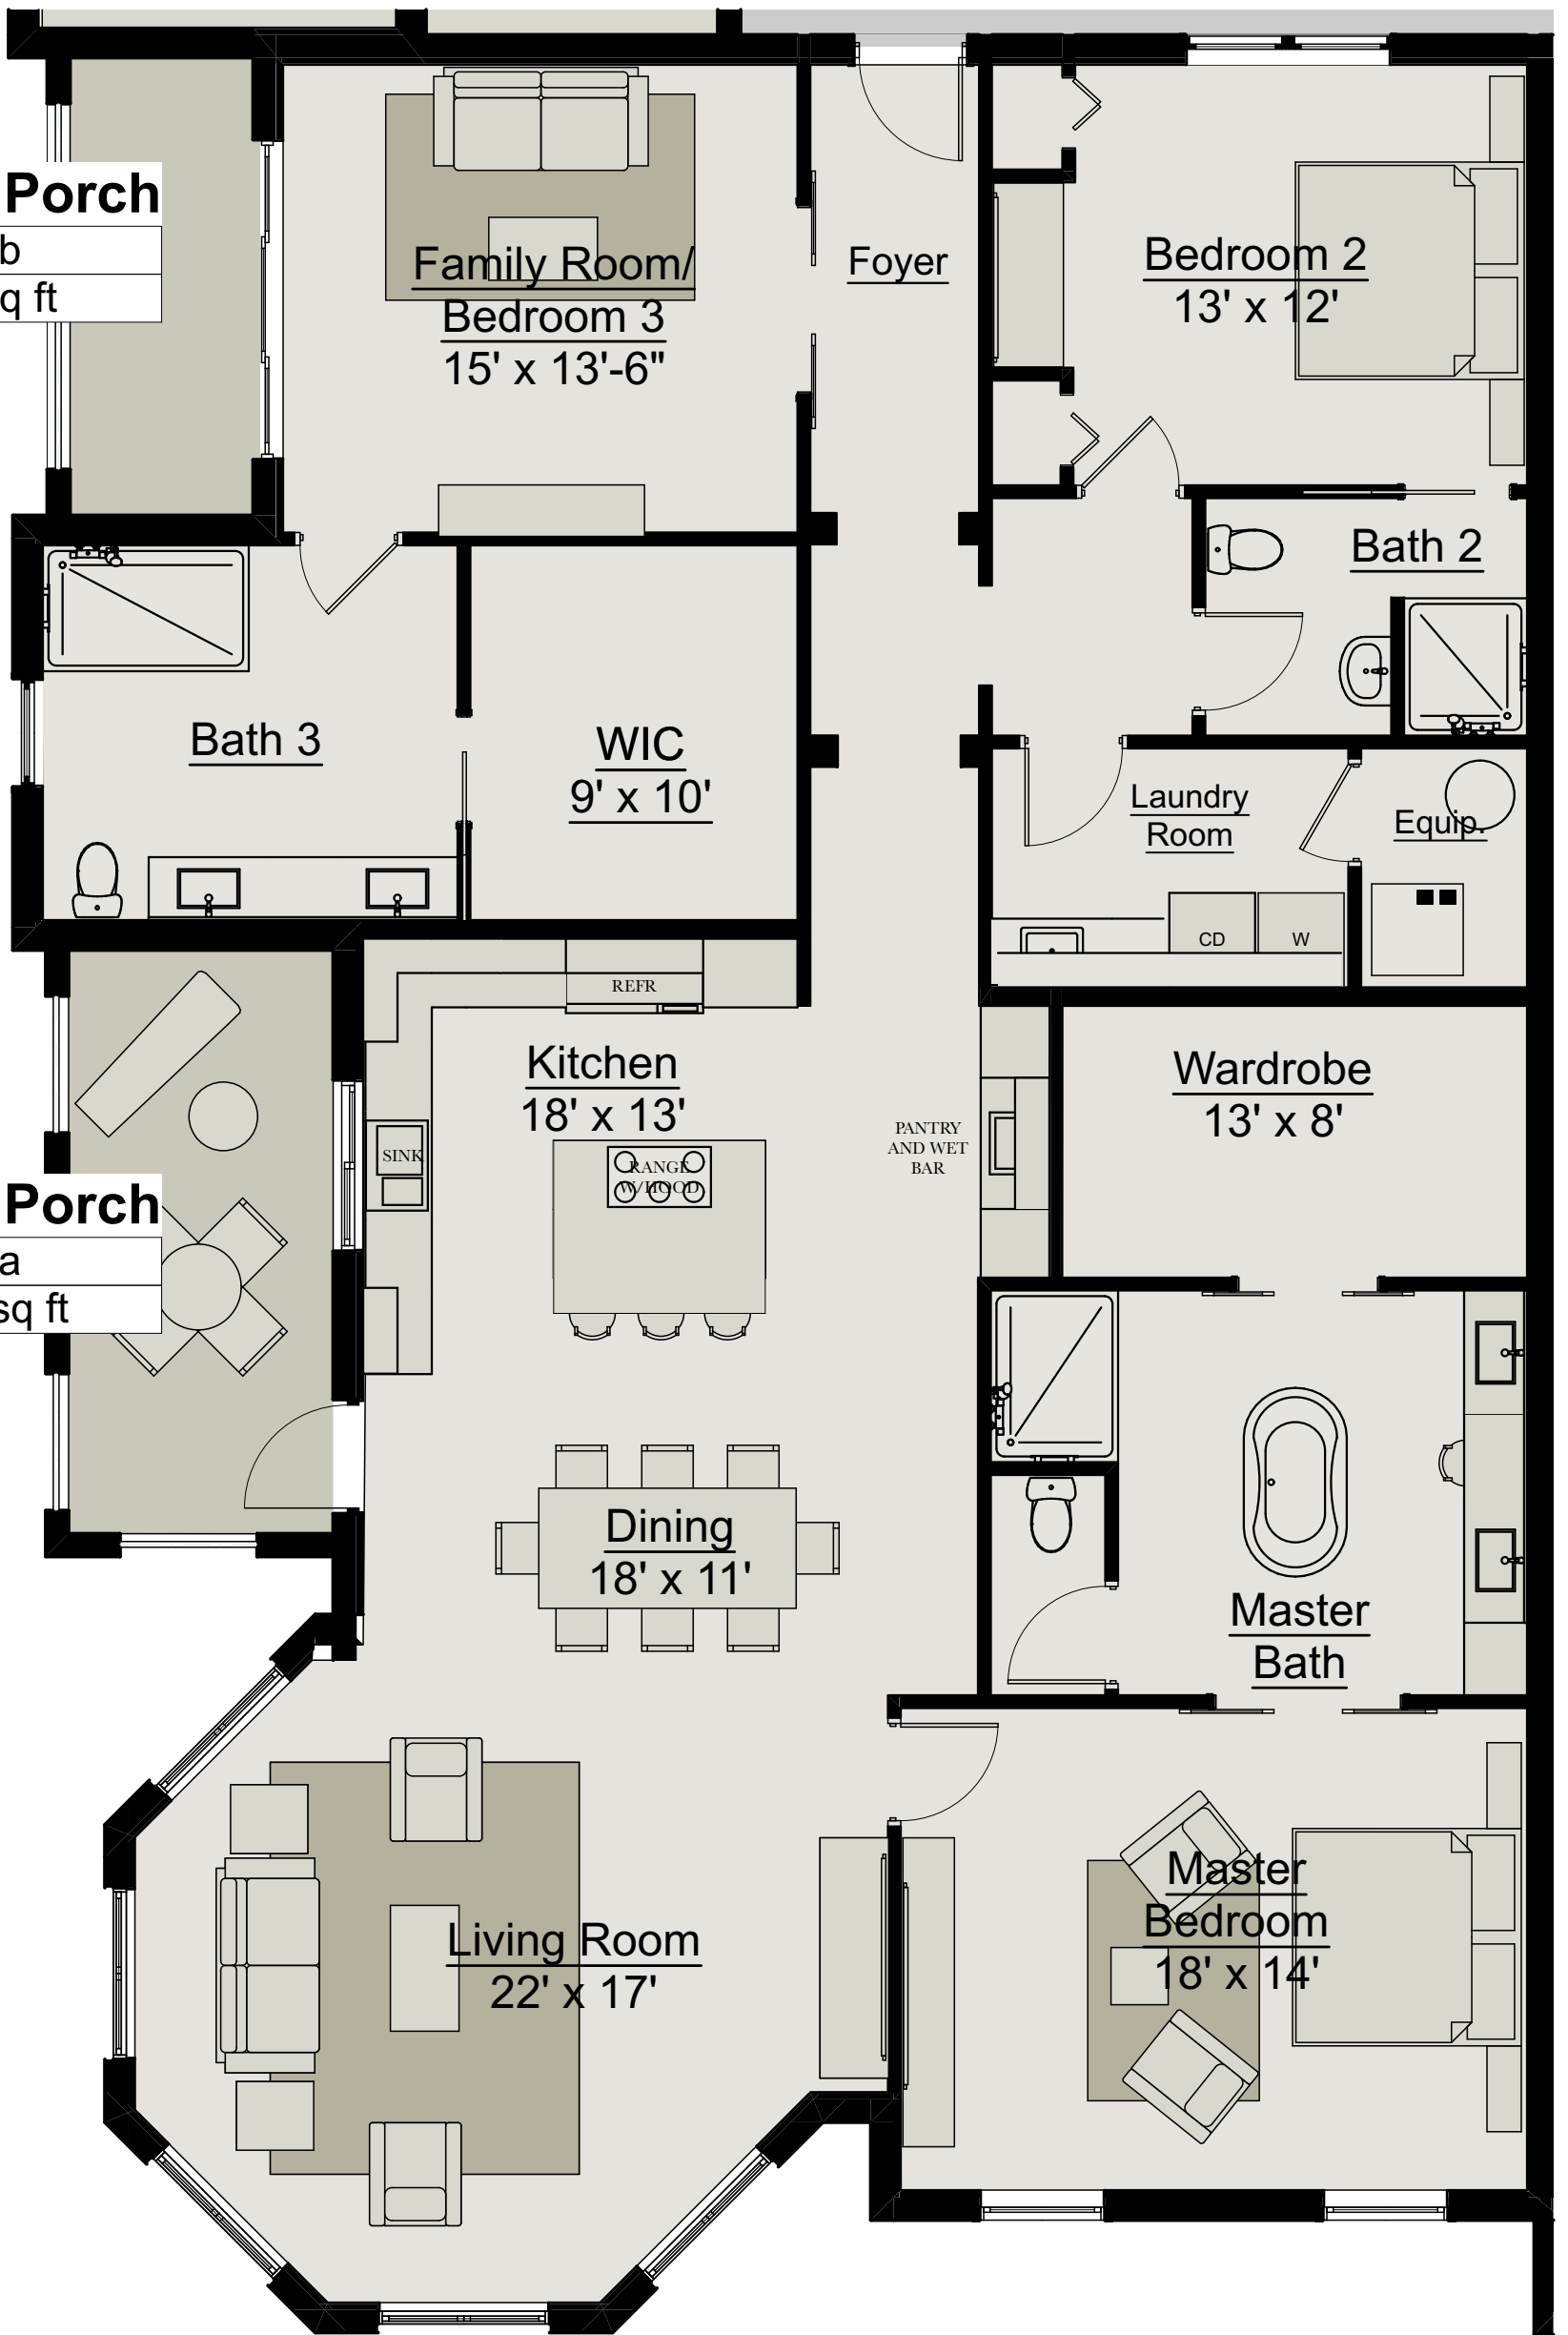

Covered Porch

7201b
A: 73 sq ft

Covered Porch

7201a
A: 133 sq ft

The Bayfront I

7201
A: 2,347 sq ft
3 Bdrm / 3 Bath

Unit 7201