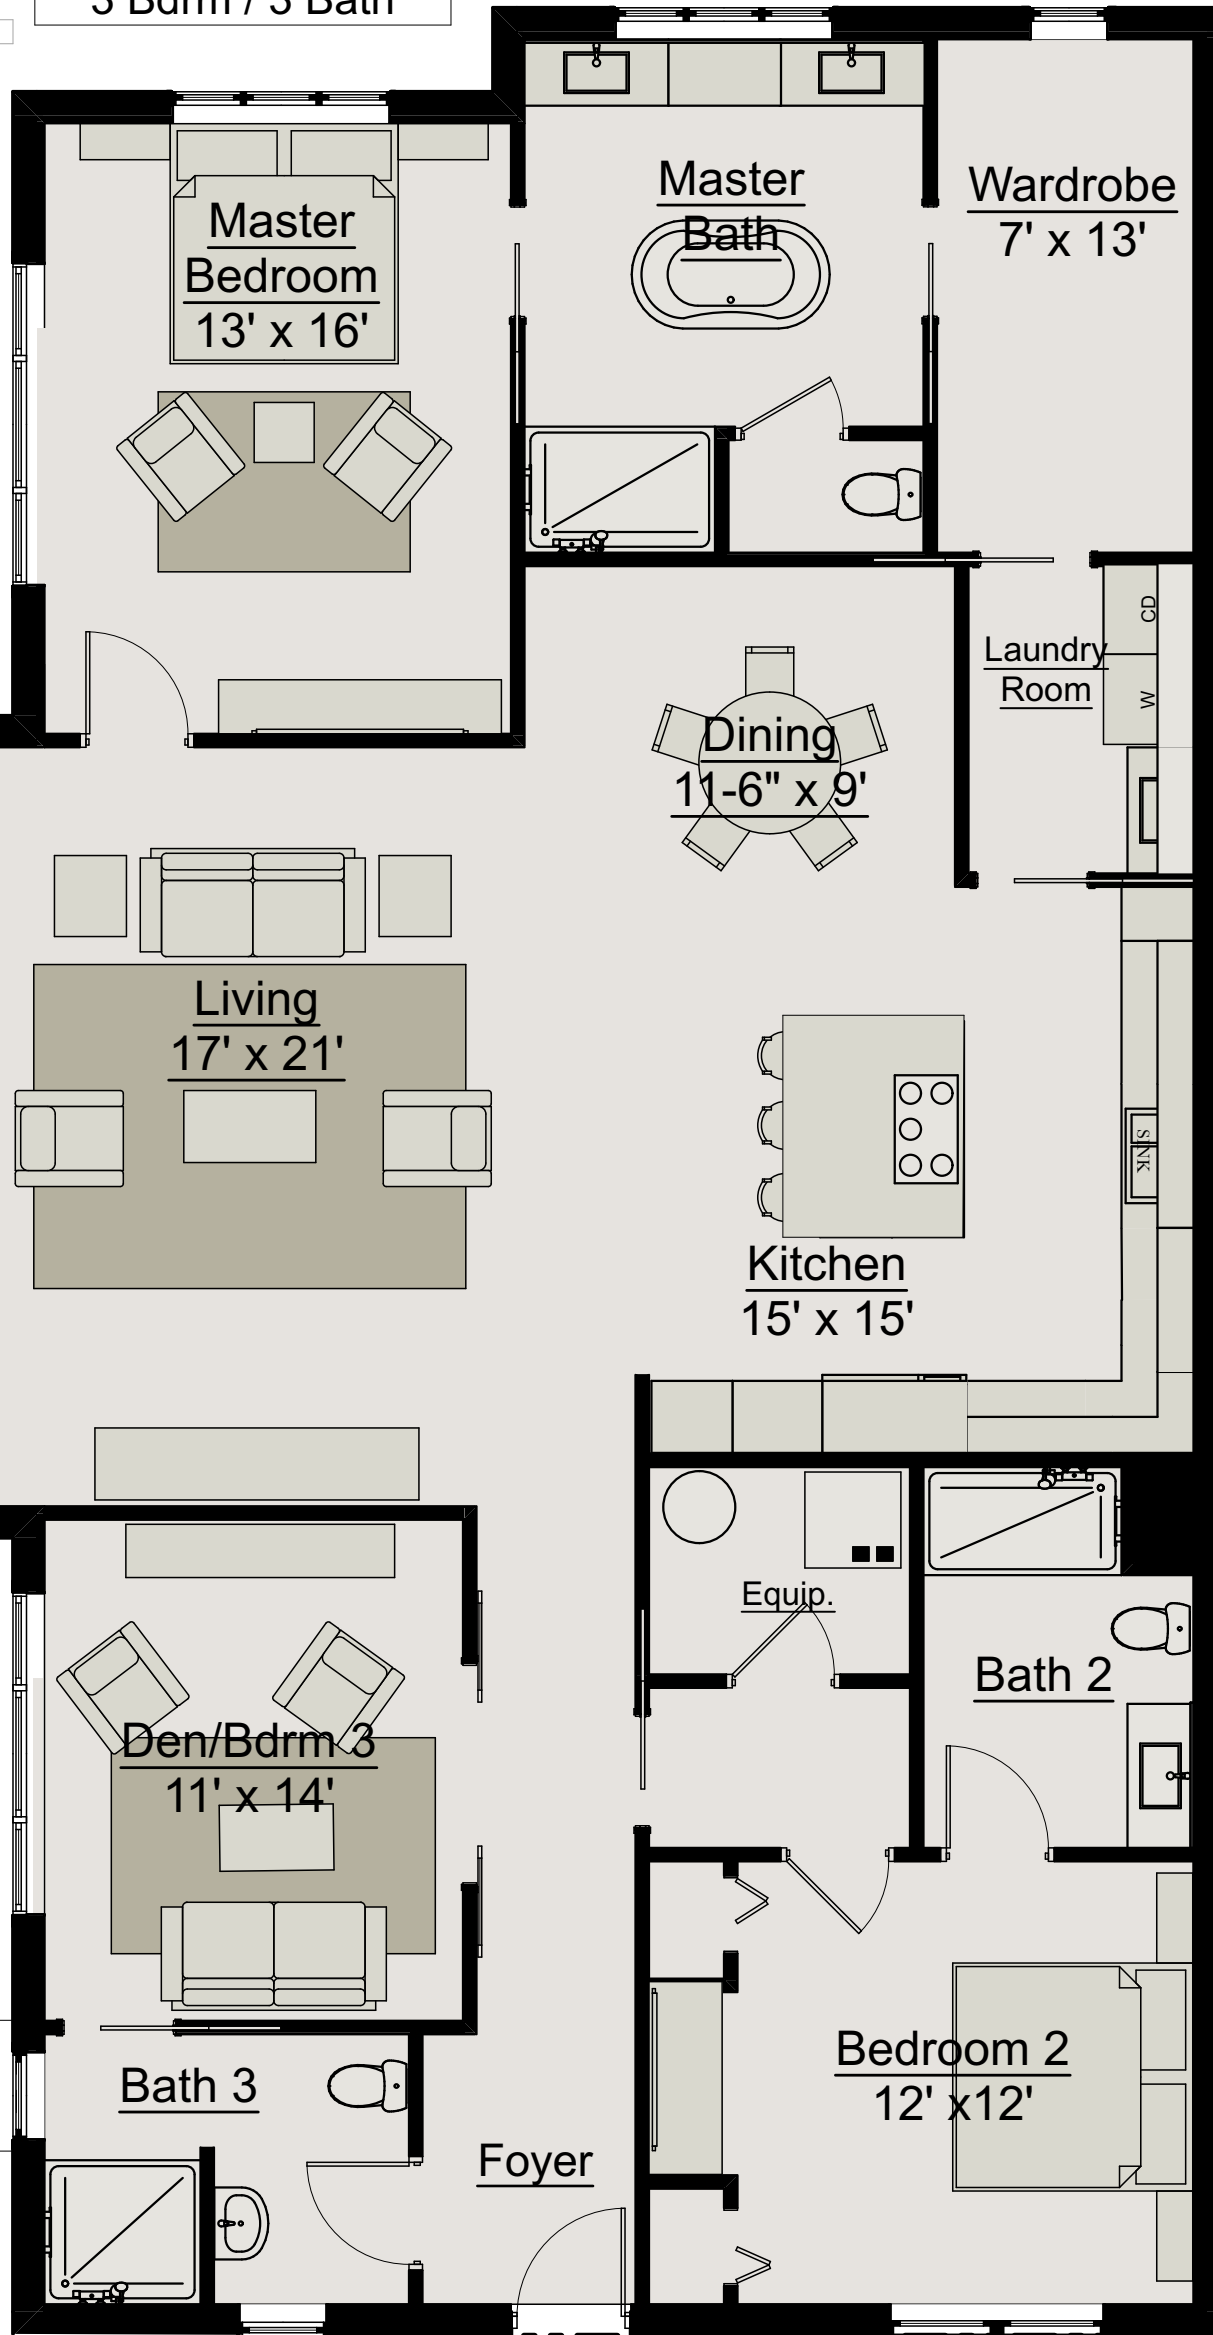

# The Bayfront V

7304
A: 2,007 sq ft
3 Bdrm / 3 Bath

## Covered Porch

7304a
A: 136 sq ft

Unit 7304